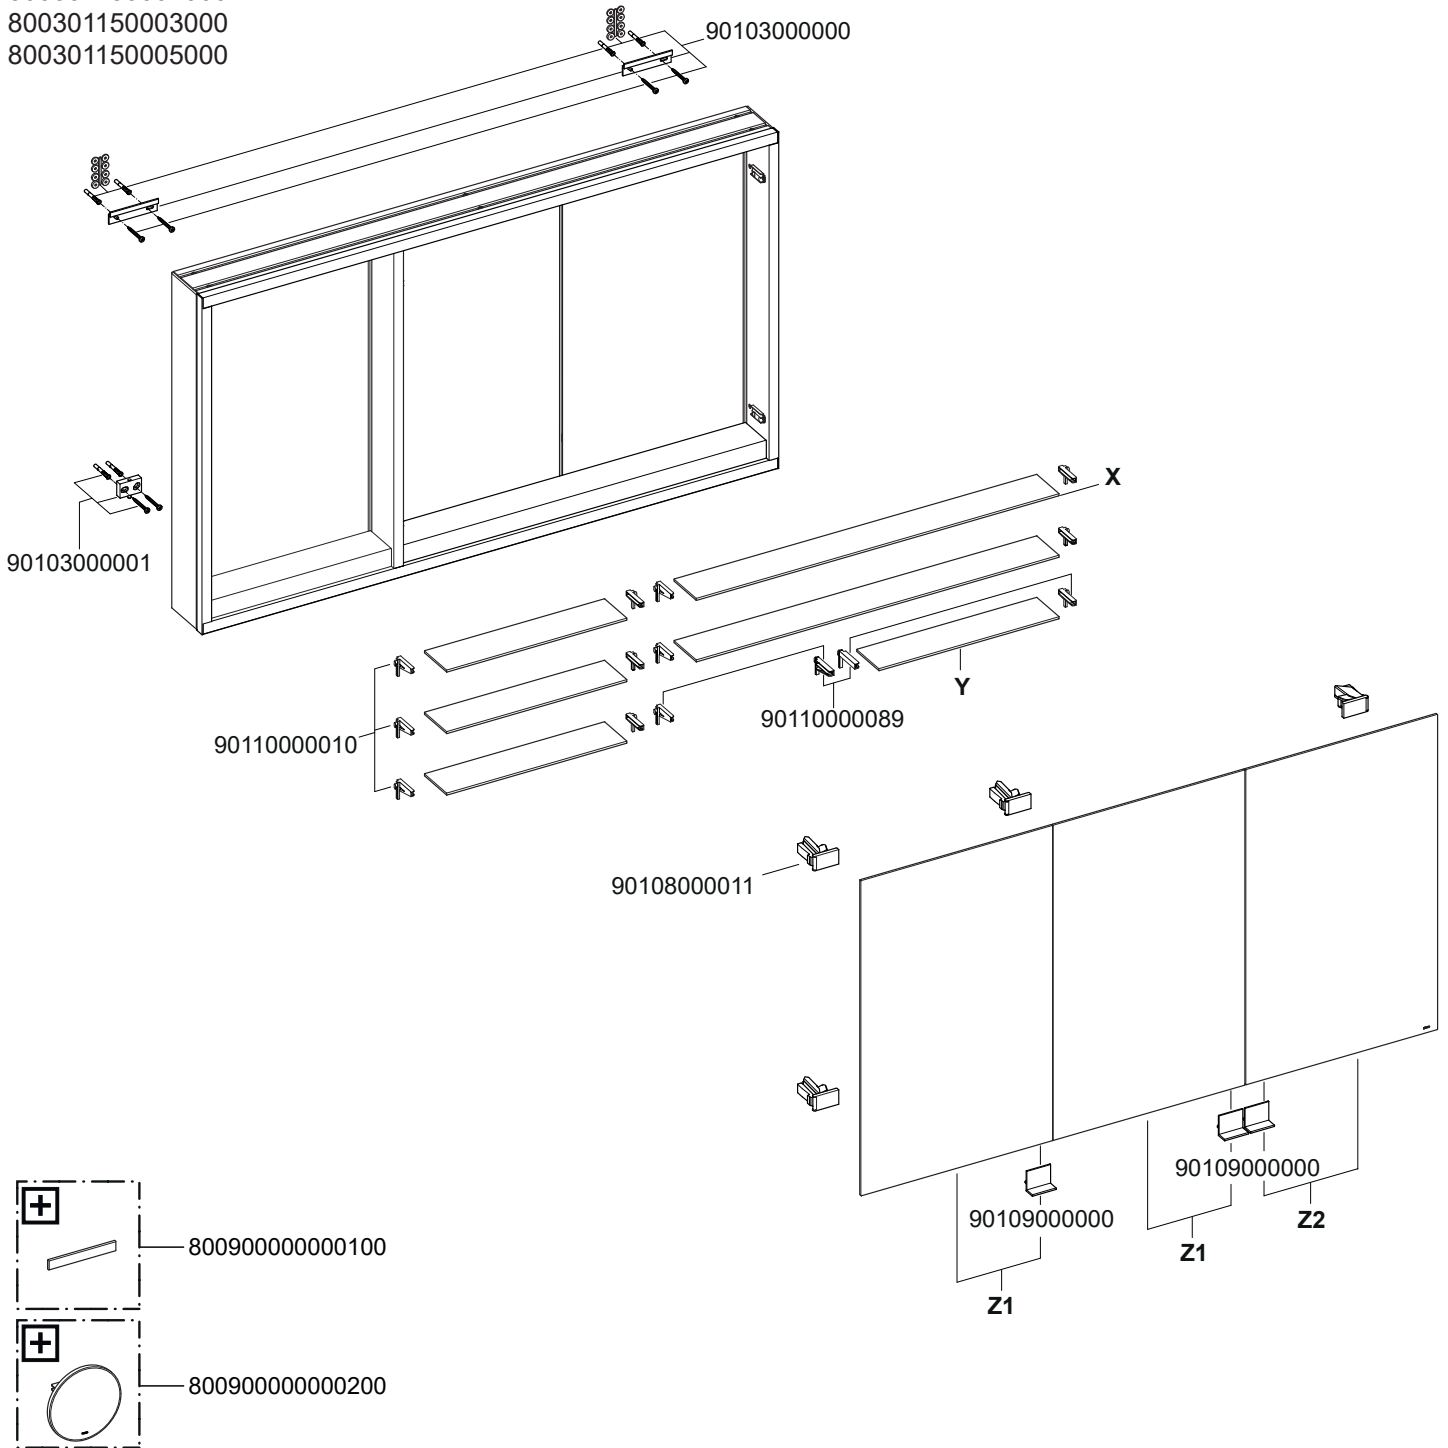

NL Reserveonderdelen

RU Запчасти

Royal Modular

80030115000000  
80030115001000  
80030115002000  
80030115003000  
80030115005000

80030115EG0HJ00	E	G	X	Y	Z1	Z2
80030115000HJ00	700	120	90110000040	90110000075	90101010096	90101010061
80030115010HJ00	700	160	90110000054	90110000088	90101010096	90101010061
80030115100HJ00	900	120	90110000040	90110000075	90101010109	90101010077
80030115110HJ00	900	160	90110000054	90110000088	90101010109	90101010077